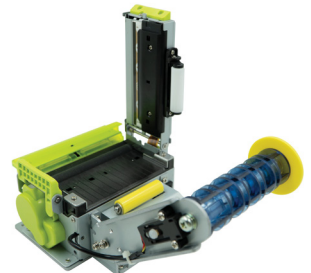

POSSIFY

“Simple, Robust & Reliable”

- Ultra yüksek hız: 300 mm/s
- Otomatik Kesici
- Kağıt sıkışmasını önleyici sistem
- LED çerçeve – çoklu durum göstergesi
- Büyük boy kağıt rulosu desteği: Ø 100 mm
- Ayarlanabilir rulo braketi (farklı kağıt genişliklerine uyum sağlar)

Sağlık

Ağır Lama

Sanayi

İmalat

Perakende

Model : 310K - 3" Kompakt / Kiosk Termal Yazıcı

Baskı Yöntemi	Satır tipi termal baskı
Çözünürlük	203 DPI
Isıtma Noktası Sayısı	640 nokta
Maks. Baskı Genişliği	80 mm
Baskı Hızı	Düşük hız modu: 200 mm/s
Yüksek hız modu	300 mm/s
Kağıt Genişliği	80 mm
Kağıt Kalınlığı	60 – 150 µm
Maksimum Rulo Çapı	100 mm
Kağıt Yükleme	Otomatik kağıt yükleme
Kağıt Kesme	Tam / yarım kesim
Yazıcı Kafası Ömrü	50 km
Kesici Ömrü	1.000.000 kesim
Çalışma Voltajı	24V ± %5
Bekleme Akımı	35 mA
Baskı Akımı	1A – 3A
Arayüzler	Güç girişi, RS232, USB
Kağıt Türleri	Termal rulo, Siyah işaretli termal rulo
Sıcaklık Algılama	Yazıcı kafası sıcaklığı için
Kapak Açık Algılama	Kapağın açık olup olmadığını algılar
Kağıt Azalma Algılama	Kağıt azalınca uyarı verir
Siyah İşaret Algılama	Etiketli/işaretli kağıtlarla kullanım için
Kağıt Bitiş Algılama	Kağıt tamamen bittiğinde uyarı verir
Kağıt Sıkışma Algılama	Kağıt yolunda engel olup olmadığını algılar
Bilet Alındı Algılama	Kullanıcının bileti alıp almadığını algılar
LED Göstergeleri	Güç / Kağıt Bitti / Hata
Bezel LED	Bilet durumlarını göstermek için LED çerçeve
Butonlar	Güç düğmesi, kağıt ilerletme düğmesi
Çalışma Sıcaklığı	0 ~ 50°C (yoğuşmasız)
Çalışma Nem Oranı	%20 ~ %80 RH (yoğuşmasız)
Uzunluk	165 mm (rulo braketi dik konumda)
Genişlik	122 mm
Yükseklik	65 mm
Ağırlık	Yaklaşık 1.6 kg