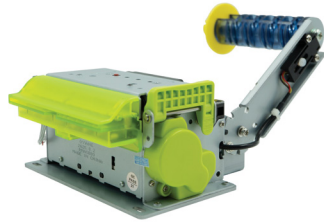

POSSIFY

“Simple, Robust & Reliable”

- Ultra yüksek hız: 300 mm/s
- Otomatik Kesici
- Kağıt sıkışmasını önleyici sistem
- LED çerçeve – çoklu durum göstergesi
- Büyük boy kağıt rulosu desteği: Ø 100 mm
- Ayarlanabilir rulo braketi (farklı kağıt genişliklerine uyum sağlar)

Sağlık

Ağır Lama

Sanayi

İmalat

Perakende

Model : 310K - 3" Kompakt / Kiosk Termal Yazıcı

Baskı Yöntemi	Satır tipi termal baskı
Çözünürlük	203 DPI
Isıtma Noktası Sayısı	640 nokta
Maks. Baskı Genişliği	80 mm
Baskı Hızı	Düşük hız modu: 200 mm/s
Yüksek hız modu	300 mm/s
Kağıt Genişliği	80 mm
Kağıt Kalınlığı	60 – 150 µm
Maksimum Rulo Çapı	100 mm
Kağıt Yükleme	Otomatik kağıt yükleme
Kağıt Kesme	Tam / yarım kesim
Yazıcı Kafası Ömrü	50 km
Kesici Ömrü	1.000.000 kesim
Çalışma Voltajı	24V ± %5
Bekleme Akımı	35 mA
Baskı Akımı	1A – 3A
Arayüzler	Güç girişi, RS232, USB
Kağıt Türleri	Termal rulo, Siyah işaretli termal rulo
Sıcaklık Algılama	Yazıcı kafası sıcaklığı için
Kapak Açık Algılama	Kapağın açık olup olmadığını algılar
Kağıt Azalma Algılama	Kağıt azalınca uyarı verir
Siyah İşaret Algılama	Etiketli/işaretli kağıtlarla kullanım için
Kağıt Bitiş Algılama	Kağıt tamamen bittiğinde uyarı verir
Kağıt Sıkışma Algılama	Kağıt yolunda engel olup olmadığını algılar
Bilet Alındı Algılama	Kullanıcının bileti alıp almadığını algılar
LED Göstergeleri	Güç / Kağıt Bitti / Hata
Bezel LED	Bilet durumlarını göstermek için LED çerçeve
Butonlar	Güç düğmesi, kağıt ilerletme düğmesi
Çalışma Sıcaklığı	0 ~ 50°C (yoğuşmasız)
Çalışma Nem Oranı	%20 ~ %80 RH (yoğuşmasız)
Uzunluk	165 mm (rulo braketi dik konumda)
Genişlik	122 mm
Yükseklik	65 mm
Ağırlık	Yaklaşık 1.6 kg