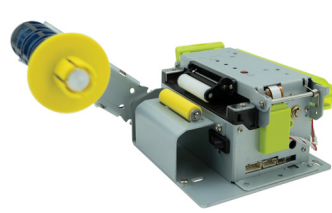

POSSIFY

“Simple, Robust & Reliable”

- Ultra yüksek hız: 300 mm/s
- Otomatik Kesici
- Kağıt sıkışmasını önleyici sistem
- LED çerçeve – çoklu durum göstergesi
- Büyük boy kağıt rulosu desteği: Ø 100 mm
- Ayarlanabilir rulo braketi (farklı kağıt genişliklerine uyum sağlar)

Sağlık

Ağır Lama

Sanayi

İmalat

Perakende

Model : 310K - 3" Kompakt / Kiosk Termal Yazıcı

Baskı Yöntemi	Satır tipi termal baskı
Çözünürlük	203 DPI
Isıtma Noktası Sayısı	640 nokta
Maks. Baskı Genişliği	80 mm
Baskı Hızı	Düşük hız modu: 200 mm/s
Yüksek hız modu	300 mm/s
Kağıt Genişliği	80 mm
Kağıt Kalınlığı	60 – 150 µm
Maksimum Rulo Çapı	100 mm
Kağıt Yükleme	Otomatik kağıt yükleme
Kağıt Kesme	Tam / yarım kesim
Yazıcı Kafası Ömrü	50 km
Kesici Ömrü	1.000.000 kesim
Çalışma Voltajı	24V ± %5
Bekleme Akımı	35 mA
Baskı Akımı	1A – 3A
Arayüzler	Güç girişi, RS232, USB
Kağıt Türleri	Termal rulo, Siyah işaretli termal rulo
Sıcaklık Algılama	Yazıcı kafası sıcaklığı için
Kapak Açık Algılama	Kapağın açık olup olmadığını algılar
Kağıt Azalma Algılama	Kağıt azalınca uyarı verir
Siyah İşaret Algılama	Etiketli/işaretli kağıtlarla kullanım için
Kağıt Bitiş Algılama	Kağıt tamamen bittiğinde uyarı verir
Kağıt Sıkışma Algılama	Kağıt yolunda engel olup olmadığını algılar
Bilet Alındı Algılama	Kullanıcının bileti alıp almadığını algılar
LED Göstergeleri	Güç / Kağıt Bitti / Hata
Bezel LED	Bilet durumlarını göstermek için LED çerçeve
Butonlar	Güç düğmesi, kağıt ilerletme düğmesi
Çalışma Sıcaklığı	0 ~ 50°C (yoğuşmasız)
Çalışma Nem Oranı	%20 ~ %80 RH (yoğuşmasız)
Uzunluk	165 mm (rulo braketi dik konumda)
Genişlik	122 mm
Yükseklik	65 mm
Ağırlık	Yaklaşık 1.6 kg