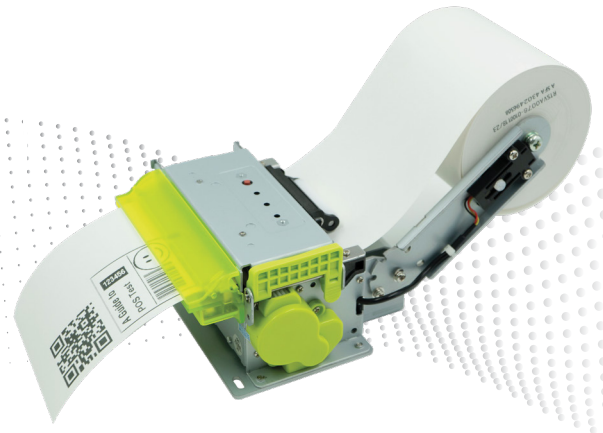

POSSIFY

“Simple, Robust & Reliable”

- Ultra yüksek hız: 300 mm/s
- Otomatik Kesici
- Kağıt sıkışmasını önleyici sistem
- LED çerçeve – çoklu durum göstergesi
- Büyük boy kağıt rulosu desteği: Ø 100 mm
- Ayarlanabilir rulo braketi (farklı kağıt genişliklerine uyum sağlar)

Sağlık

Ağır Lama

Sanayi

İmalat

Perakende

Model : 310K - 3" Kompakt / Kiosk Termal Yazıcı

Baskı Yöntemi	Satır tipi termal baskı
Çözünürlük	203 DPI
Isıtma Noktası Sayısı	640 nokta
Maks. Baskı Genişliği	80 mm
Baskı Hızı	Düşük hız modu: 200 mm/s
Yüksek hız modu	300 mm/s
Kağıt Genişliği	80 mm
Kağıt Kalınlığı	60 – 150 µm
Maksimum Rulo Çapı	100 mm
Kağıt Yükleme	Otomatik kağıt yükleme
Kağıt Kesme	Tam / yarım kesim
Yazıcı Kafası Ömrü	50 km
Kesici Ömrü	1.000.000 kesim
Çalışma Voltajı	24V ± %5
Bekleme Akımı	35 mA
Baskı Akımı	1A – 3A
Arayüzler	Güç girişi, RS232, USB
Kağıt Türleri	Termal rulo, Siyah işaretli termal rulo
Sıcaklık Algılama	Yazıcı kafası sıcaklığı için
Kapak Açık Algılama	Kapağın açık olup olmadığını algılar
Kağıt Azalma Algılama	Kağıt azalınca uyarı verir
Siyah İşaret Algılama	Etiketli/işaretli kağıtlarla kullanım için
Kağıt Bitiş Algılama	Kağıt tamamen bittiğinde uyarı verir
Kağıt Sıkışma Algılama	Kağıt yolunda engel olup olmadığını algılar
Bilet Alındı Algılama	Kullanıcının bileti alıp almadığını algılar
LED Göstergeleri	Güç / Kağıt Bitti / Hata
Bezel LED	Bilet durumlarını göstermek için LED çerçeve
Butonlar	Güç düğmesi, kağıt ilerletme düğmesi
Çalışma Sıcaklığı	0 ~ 50°C (yoğuşmasız)
Çalışma Nem Oranı	%20 ~ %80 RH (yoğuşmasız)
Uzunluk	165 mm (rulo braketi dik konumda)
Genişlik	122 mm
Yükseklik	65 mm
Ağırlık	Yaklaşık 1.6 kg