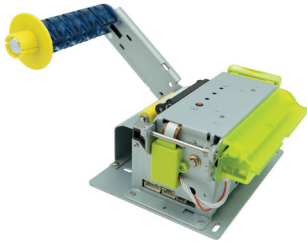

POSSIFY

“Simple, Robust & Reliable”

- Ultra yüksek hız: 300 mm/s
- Otomatik Kesici
- Kağıt sıkışmasını önleyici sistem
- LED çerçeve – çoklu durum göstergesi
- Büyük boy kağıt rulosu desteği: Ø 100 mm
- Ayarlanabilir rulo braketi (farklı kağıt genişliklerine uyum sağlar)

Sağlık

Ağır Lama

Sanayi

İmalat

Perakende

Model : 310K - 3" Kompakt / Kiosk Termal Yazıcı

Baskı Yöntemi	Satır tipi termal baskı
Çözünürlük	203 DPI
Isıtma Noktası Sayısı	640 nokta
Maks. Baskı Genişliği	80 mm
Baskı Hızı	Düşük hız modu: 200 mm/s
Yüksek hız modu	300 mm/s
Kağıt Genişliği	80 mm
Kağıt Kalınlığı	60 – 150 µm
Maksimum Rulo Çapı	100 mm
Kağıt Yükleme	Otomatik kağıt yükleme
Kağıt Kesme	Tam / yarım kesim
Yazıcı Kafası Ömrü	50 km
Kesici Ömrü	1.000.000 kesim
Çalışma Voltajı	24V ± %5
Bekleme Akımı	35 mA
Baskı Akımı	1A – 3A
Arayüzler	Güç girişi, RS232, USB
Kağıt Türleri	Termal rulo, Siyah işaretli termal rulo
Sıcaklık Algılama	Yazıcı kafası sıcaklığı için
Kapak Açık Algılama	Kapağın açık olup olmadığını algılar
Kağıt Azalma Algılama	Kağıt azalınca uyarı verir
Siyah İşaret Algılama	Etiketli/işaretli kağıtlarla kullanım için
Kağıt Bitiş Algılama	Kağıt tamamen bittiğinde uyarı verir
Kağıt Sıkışma Algılama	Kağıt yolunda engel olup olmadığını algılar
Bilet Alındı Algılama	Kullanıcının bileti alıp almadığını algılar
LED Göstergeleri	Güç / Kağıt Bitti / Hata
Bezel LED	Bilet durumlarını göstermek için LED çerçeve
Butonlar	Güç düğmesi, kağıt ilerletme düğmesi
Çalışma Sıcaklığı	0 ~ 50°C (yoğuşmasız)
Çalışma Nem Oranı	%20 ~ %80 RH (yoğuşmasız)
Uzunluk	165 mm (rulo braketi dik konumda)
Genişlik	122 mm
Yükseklik	65 mm
Ağırlık	Yaklaşık 1.6 kg